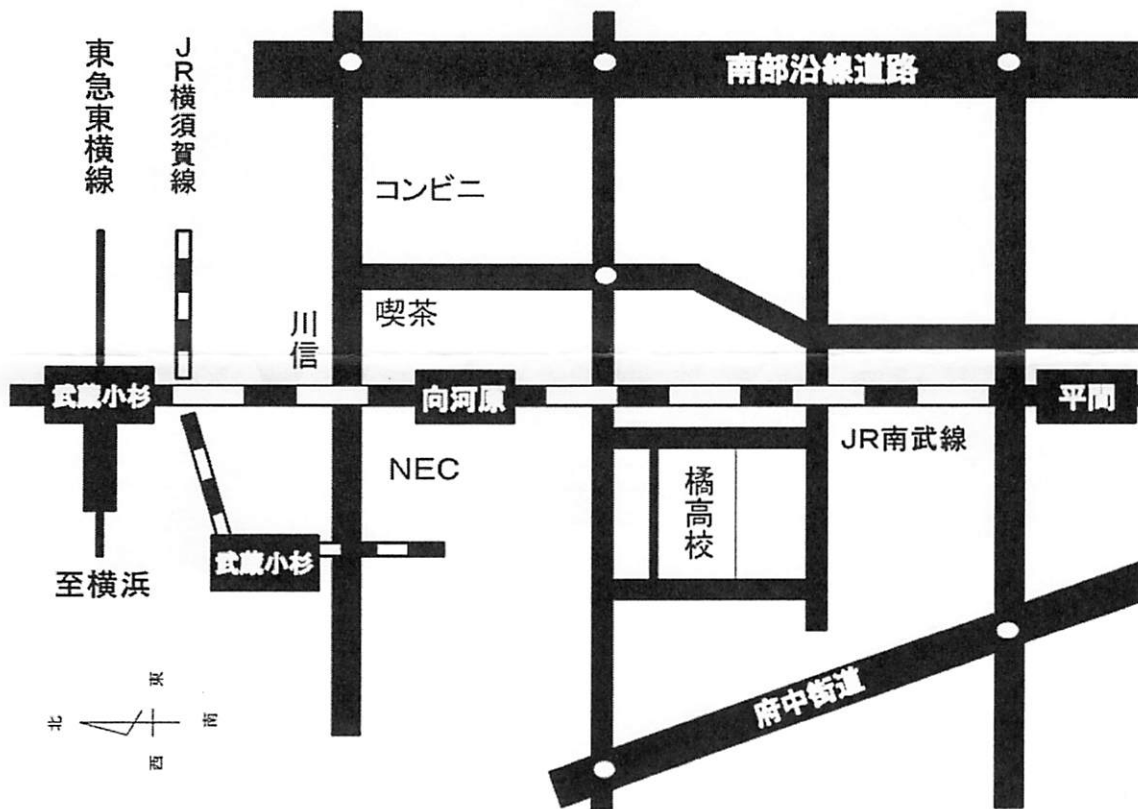

平成 29 年 5 月 現在

川崎市立 橘高校所在地

〒211-0012 川崎市中原区中丸子 562

【アクセス】 <JR南武線平間駅より徒歩15分>
<JR南武線向河原駅より徒歩10分>

1957 10 10 10 10

1957 10 10 10 10

1957 10 10 10 10

1957 10 10 10 10

1957 10 10 10 10

1957 10 10 10 10