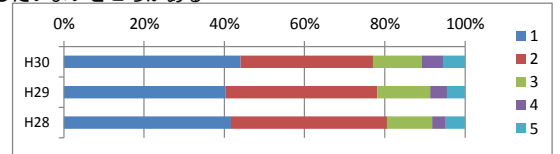

(19) 尊敬できる先生、信頼できる先生がいる

	1	2	3	4	5
H30	41%	36%	12%	6%	5%
H29	40%	42%	10%	4%	5%
H28	32%	45%	11%	4%	8%

(20) 学級担任の先生は一人ひとりを理解し、熱心に指導してくれる

	1	2	3	4	5
H30	36%	42%	9%	6%	7%
H29	40%	42%	10%	4%	5%
H28	32%	45%	11%	4%	8%

## <その他>

(21) 西中原中学校には、他校に自慢したいところがある

	1	2	3	4	5
H30	44%	33%	12%	5%	5%
H29	40%	38%	13%	4%	5%
H28	42%	39%	11%	3%	5%

(22) 学校目標の2つの校訓(体育館に掲示)を知っている

	1	2	3	4	5
H30	59%	25%	8%	4%	4%

(23) 家族と西中原中学校のことがよく話題に出る

	1	2	3	4	5
H30	23%	34%	26%	13%	4%