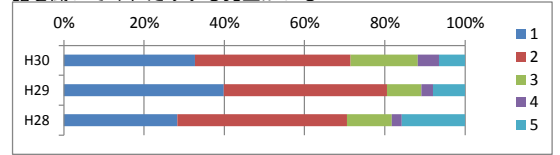

## <西中原中学校の先生方について>

(17) 自分の努力を認めてくれたり、励ましてくれたりする先生がいる

	1	2	3	4	5
H30	38%	40%	13%	4%	5%
H29	28%	45%	14%	3%	9%
H28	23%	50%	14%	3%	10%

(18) 困っているときに相談できたり、話を聞いてくれたりする先生がいる

	1	2	3	4	5
H30	33%	39%	17%	5%	7%
H29	40%	41%	9%	3%	8%
H28	28%	42%	11%	2%	16%