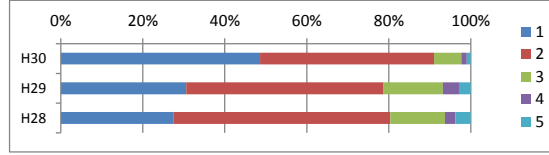

## <自分自身の学校生活について>

(1) 学校生活は楽しい

	1	2	3	4	5
H30	54%	33%	7%	3%	3%
H29	47%	39%	10%	3%	2%
H28	46%	40%	10%	2%	2%

(2) あいさつがしっかりできる

	1	2	3	4	5
H30	49%	42%	7%	1%	1%
H29	31%	48%	14%	4%	3%
H28	28%	53%	13%	2%	4%

(3) 学校やクラスの決まりを守っている

	1	2	3	4	5
H30	51%	42%	4%	1%	2%
H29	31%	48%	14%	4%	3%
H28	28%	53%	13%	2%	4%

(4) 学校やクラスの仕事にしっかり取り組んでいる

	1	2	3	4	5
H30	51%	40%	6%	1%	2%
H29	36%	46%	12%	3%	2%
H28	35%	46%	12%	4%	3%

(5) 授業中しっかり勉強に取り組んでいる

	1	2	3	4	5
H30	47%	43%	6%	2%	1%
H29	29%	49%	17%	4%	1%
H28	29%	49%	18%	3%	1%