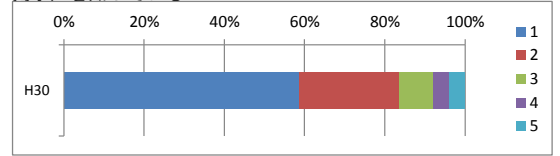

## <その他>

(21) 西中原中学校には、他校に自慢したいところがある

	1	2	3	4	5
H30	44%	33%	12%	5%	5%
H29	40%	38%	13%	4%	5%
H28	42%	39%	11%	3%	5%

(22) 学校目標の2つの校訓(体育館に掲示)を知っている

	1	2	3	4	5
H30	59%	25%	8%	4%	4%

(23) 家族と西中原中学校のことがよく話題に出る

	1	2	3	4	5
H30	23%	34%	26%	13%	4%