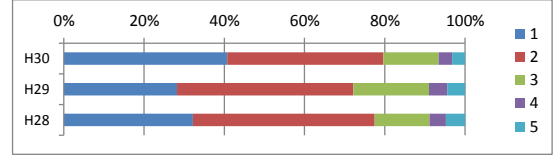

(11) 発言や質問しやすい授業が多い

	1	2	3	4	5
H30	22%	44%	25%	5%	4%
H29	26%	39%	26%	7%	2%
H28	23%	41%	27%	7%	2%

(12) 各教科の成績のつけ方に理解できている

	1	2	3	4	5
H30	35%	48%	11%	4%	3%
H29	39%	43%	11%	4%	3%
H28	36%	47%	10%	4%	4%

## <西中原中学校の生徒について>

(13) お互いを尊重し、思いやることができる生徒が多い

	1	2	3	4	5
H30	34%	47%	12%	3%	4%
H29	28%	44%	19%	5%	4%
H28	32%	45%	14%	4%	5%

(14) 礼儀正しく、マナーを守る生徒が多い

	1	2	3	4	5
H30	27%	50%	15%	4%	4%
H29	31%	48%	14%	4%	3%
H28	28%	53%	13%	2%	4%

(15) 信頼できる生徒が多い

	1	2	3	4	5
H30	41%	39%	14%	3%	3%
H29	28%	44%	19%	5%	4%
H28	32%	45%	14%	4%	5%

(16) 困ったときに相談したり、悩みを打ち明けたりできる友人が多い

	1	2	3	4	5
H30	56%	31%	7%	3%	3%
H29	28%	44%	19%	5%	4%
H28	32%	45%	14%	4%	5%