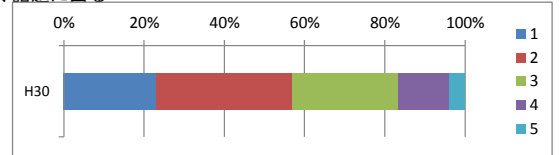

## <その他>

(21) 西中原中学校には、他校に自慢したいところがある

	1	2	3	4	5
H30	44%	33%	12%	5%	5%
H29	40%	38%	13%	4%	5%
H28	42%	39%	11%	3%	5%

(22) 学校目標の2つの校訓(体育館に掲示)を知っている

	1	2	3	4	5
H30	59%	25%	8%	4%	4%

(23) 家族と西中原中学校のことがよく話題に出る

	1	2	3	4	5
H30	23%	34%	26%	13%	4%