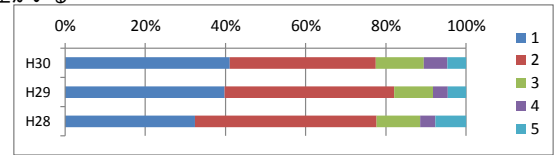

## <西中原中学校の先生方について>

(17) 自分の努力を認めてくれたり、励ましてくれたりする先生がいる

	1	2	3	4	5
H30	38%	40%	13%	4%	5%
H29	28%	45%	14%	3%	9%
H28	23%	50%	14%	3%	10%

(18) 困っているときに相談できたり、話を聞いてくれたりする先生がいる

	1	2	3	4	5
H30	33%	39%	17%	5%	7%
H29	40%	41%	9%	3%	8%
H28	28%	42%	11%	2%	16%

(19) 尊敬できる先生、信頼できる先生がいる

	1	2	3	4	5
H30	41%	36%	12%	6%	5%
H29	40%	42%	10%	4%	5%
H28	32%	45%	11%	4%	8%

(20) 学級担任の先生は一人ひとりを理解し、熱心に指導してくれる

	1	2	3	4	5
H30	36%	42%	9%	6%	7%
H29	40%	42%	10%	4%	5%
H28	32%	45%	11%	4%	8%