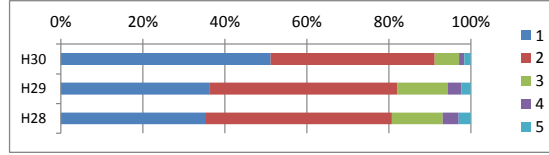

## <自分自身の学校生活について>

(1) 学校生活は楽しい

	1	2	3	4	5
H30	54%	33%	7%	3%	3%
H29	47%	39%	10%	3%	2%
H28	46%	40%	10%	2%	2%

(2) あいさつがしっかりできる

	1	2	3	4	5
H30	49%	42%	7%	1%	1%
H29	31%	48%	14%	4%	3%
H28	28%	53%	13%	2%	4%

(3) 学校やクラスの決まりを守っている

	1	2	3	4	5
H30	51%	42%	4%	1%	2%
H29	31%	48%	14%	4%	3%
H28	28%	53%	13%	2%	4%

(4) 学校やクラスの仕事にしっかり取り組んでいる

	1	2	3	4	5
H30	51%	40%	6%	1%	2%
H29	36%	46%	12%	3%	2%
H28	35%	46%	12%	4%	3%

(5) 授業中しっかり勉強に取り組んでいる

	1	2	3	4	5
H30	47%	43%	6%	2%	1%
H29	29%	49%	17%	4%	1%
H28	29%	49%	18%	3%	1%