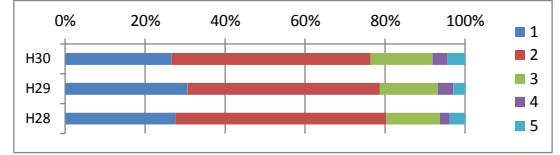

(11) 発言や質問しやすい授業が多い

	1	2	3	4	5
H30	22%	44%	25%	5%	4%
H29	26%	39%	26%	7%	2%
H28	23%	41%	27%	7%	2%

(12) 各教科の成績のつけ方に理解できている

	1	2	3	4	5
H30	35%	48%	11%	4%	3%
H29	39%	43%	11%	4%	3%
H28	36%	47%	10%	4%	4%

## <西中原中学校の生徒について>

(13) お互いを尊重し、思いやることができる生徒が多い

	1	2	3	4	5
H30	34%	47%	12%	3%	4%
H29	28%	44%	19%	5%	4%
H28	32%	45%	14%	4%	5%

(14) 礼儀正しく、マナーを守る生徒が多い

	1	2	3	4	5
H30	27%	50%	15%	4%	4%
H29	31%	48%	14%	4%	3%
H28	28%	53%	13%	2%	4%

(15) 信頼できる生徒が多い

	1	2	3	4	5
H30	41%	39%	14%	3%	3%
H29	28%	44%	19%	5%	4%
H28	32%	45%	14%	4%	5%

(16) 困ったときに相談したり、悩みを打ち明けたりできる友人が多い

	1	2	3	4	5
H30	56%	31%	7%	3%	3%
H29	28%	44%	19%	5%	4%
H28	32%	45%	14%	4%	5%