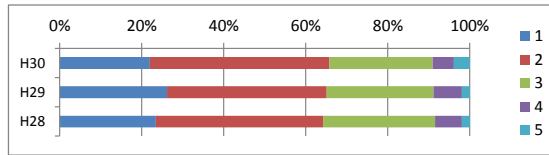

	1	2	3	4	5
H30	16%	42%	17%	6%	19%

## <授業について>

(9) どの教科もおおむね理解できる

	1	2	3	4	5
H30	32%	46%	17%	3%	2%
H29	27%	55%	14%	3%	1%
H28	22%	57%	16%	2%	1%

(10) わかりやすく、ていねいに教えてくれる授業が多い

	1	2	3	4	5
H30	29%	52%	14%	2%	2%
H29	27%	55%	14%	3%	1%
H28	22%	57%	16%	2%	1%

(11) 発言や質問しやすい授業が多い

	1	2	3	4	5
H30	22%	44%	25%	5%	4%
H29	26%	39%	26%	7%	2%
H28	23%	41%	27%	7%	2%

(12) 各教科の成績のつけ方に理解できている

	1	2	3	4	5
H30	35%	48%	11%	4%	3%
H29	39%	43%	11%	4%	3%
H28	36%	47%	10%	4%	4%