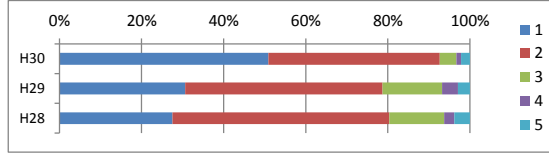

## <自分自身の学校生活について>

(1) 学校生活は楽しい

	1	2	3	4	5
H30	54%	33%	7%	3%	3%
H29	47%	39%	10%	3%	2%
H28	46%	40%	10%	2%	2%

(2) あいさつがしっかりできる

	1	2	3	4	5
H30	49%	42%	7%	1%	1%
H29	31%	48%	14%	4%	3%
H28	28%	53%	13%	2%	4%

(3) 学校やクラスの決まりを守っている

	1	2	3	4	5
H30	51%	42%	4%	1%	2%
H29	31%	48%	14%	4%	3%
H28	28%	53%	13%	2%	4%

(4) 学校やクラスの仕事にしっかり取り組んでいる

	1	2	3	4	5
H30	51%	40%	6%	1%	2%
H29	36%	46%	12%	3%	2%
H28	35%	46%	12%	4%	3%

(5) 授業中しっかり勉強に取り組んでいる

	1	2	3	4	5
H30	47%	43%	6%	2%	1%
H29	29%	49%	17%	4%	1%
H28	29%	49%	18%	3%	1%