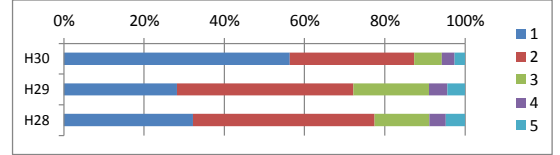

平成30年度 学校評価アンケート結果 (生徒)

有効回答数1247

1:よくあてはまる 2:ややあてはまる 3:あまりあてはまらない 4:全くあてはまらない 5:よくわからない

1:よくあてはまる 2:ややあてはまる 3:あまりあてはまらない 4:全くあてはまらない 5:よくわからない

<自分自身の学校生活について>

(1) 学校生活は楽しい

	1	2	3	4	5
H30	54%	33%	7%	3%	3%
H29	47%	39%	10%	3%	2%
H28	46%	40%	10%	2%	2%

(2) あいさつがしっかりできる

	1	2	3	4	5
H30	49%	42%	7%	1%	1%
H29	31%	48%	14%	4%	3%
H28	28%	53%	13%	2%	4%

(3) 学校やクラスの決まりを守っている

	1	2	3	4	5
H30	51%	42%	4%	1%	2%
H29	31%	48%	14%	4%	3%
H28	28%	53%	13%	2%	4%

(4) 学校やクラスの仕事にしっかり取り組んでいる

	1	2	3	4	5
H30	51%	40%	6%	1%	2%
H29	36%	46%	12%	3%	2%
H28	35%	46%	12%	4%	3%

(5) 授業中しっかり勉強に取り組んでいる

	1	2	3	4	5
H30	47%	43%	6%	2%	1%
H29	29%	49%	17%	4%	1%
H28	29%	49%	18%	3%	1%

(6) 行事には積極的に取り組んでいる

	1	2	3	4	5
H30	51%	36%	9%	2%	2%
H29	59%	29%	8%	3%	1%
H28	57%	31%	8%	3%	1%

(7) 先生と気軽に話すことができる

	1	2	3	4	5
H30	41%	41%	13%	4%	2%
H29	42%	46%	8%	2%	2%
H28	35%	48%	11%	2%	4%

(8) 学校やクラスの中で役立っている

	1	2	3	4	5
H30	16%	42%	17%	6%	19%

<授業について>

(9) どの教科もおおむね理解できる

	1	2	3	4	5
H30	32%	46%	17%	3%	2%
H29	27%	55%	14%	3%	1%
H28	22%	57%	16%	2%	1%

(10) わかりやすく、ていねいに教えてくれる授業が多い

	1	2	3	4	5
H30	29%	52%	14%	2%	2%
H29	27%	55%	14%	3%	1%
H28	22%	57%	16%	2%	1%

(11) 発言や質問しやすい授業が多い

	1	2	3	4	5
H30	22%	44%	25%	5%	4%
H29	26%	39%	26%	7%	2%
H28	23%	41%	27%	7%	2%

(12) 各教科の成績のつけ方に理解できている

	1	2	3	4	5
H30	35%	48%	11%	4%	3%
H29	39%	43%	11%	4%	3%
H28	36%	47%	10%	4%	4%

<西中原中学校の生徒について>

(13) お互いを尊重し、思いやることができる生徒が多い

	1	2	3	4	5
H30	34%	47%	12%	3%	4%
H29	28%	44%	19%	5%	4%
H28	32%	45%	14%	4%	5%

(14) 礼儀正しく、マナーを守る生徒が多い

	1	2	3	4	5
H30	27%	50%	15%	4%	4%
H29	31%	48%	14%	4%	3%
H28	28%	53%	13%	2%	4%

(15) 信頼できる生徒が多い

	1	2	3	4	5
H30	41%	39%	14%	3%	3%
H29	28%	44%	19%	5%	4%
H28	32%	45%	14%	4%	5%

(16) 困ったときに相談したり、悩みを打ち明けたりできる友人が多い

	1	2	3	4	5
H30	56%	31%	7%	3%	3%
H29	28%	44%	19%	5%	4%
H28	32%	45%	14%	4%	5%

<西中原中学校の先生方について>

(17) 自分の努力を認めてくれたり、励ましてくれたりする先生がいる

	1	2	3	4	5
H30	38%	40%	13%	4%	5%
H29	28%	45%	14%	3%	9%
H28	23%	50%	14%	3%	10%

(18) 困っているときに相談できたり、話を聞いてくれたりする先生がいる