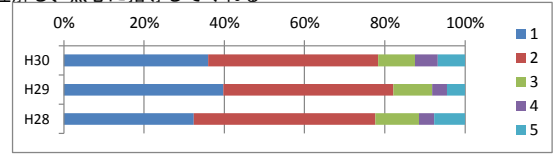

(20) 学級担任の先生は一人ひとりを理解し、熱心に指導してくれる

	1	2	3	4	5
H30	36%	42%	9%	6%	7%
H29	40%	42%	10%	4%	5%
H28	32%	45%	11%	4%	8%