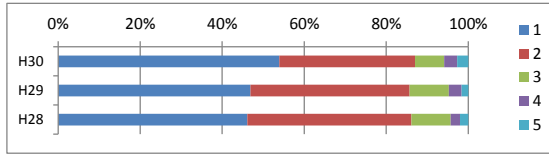

# 平成30年度 学校評価アンケート結果 (生徒)

有効回答数1247

1:よくあてはまる 2:ややあてはまる 3:あまりあてはまらない 4:全くあてはまらない 5:よくわからない

1:よくあてはまる 2:ややあてはまる 3:あまりあてはまらない 4:全くあてはまらない 5:よくわからない

## <自分自身の学校生活について>

(1) 学校生活は楽しい

	1	2	3	4	5
H30	54%	33%	7%	3%	3%
H29	47%	39%	10%	3%	2%
H28	46%	40%	10%	2%	2%

(2) あいさつがしっかりできる

	1	2	3	4	5
H30	49%	42%	7%	1%	1%
H29	31%	48%	14%	4%	3%
H28	28%	53%	13%	2%	4%

(3) 学校やクラスの決まりを守っている

	1	2	3	4	5
H30	51%	42%	4%	1%	2%
H29	31%	48%	14%	4%	3%
H28	28%	53%	13%	2%	4%

(4) 学校やクラスの仕事にしっかり取り組んでいる

	1	2	3	4	5
H30	51%	40%	6%	1%	2%
H29	36%	46%	12%	3%	2%
H28	35%	46%	12%	4%	3%

(5) 授業中しっかり勉強に取り組んでいる

	1	2	3	4	5
H30	47%	43%	6%	2%	1%
H29	29%	49%	17%	4%	1%
H28	29%	49%	18%	3%	1%