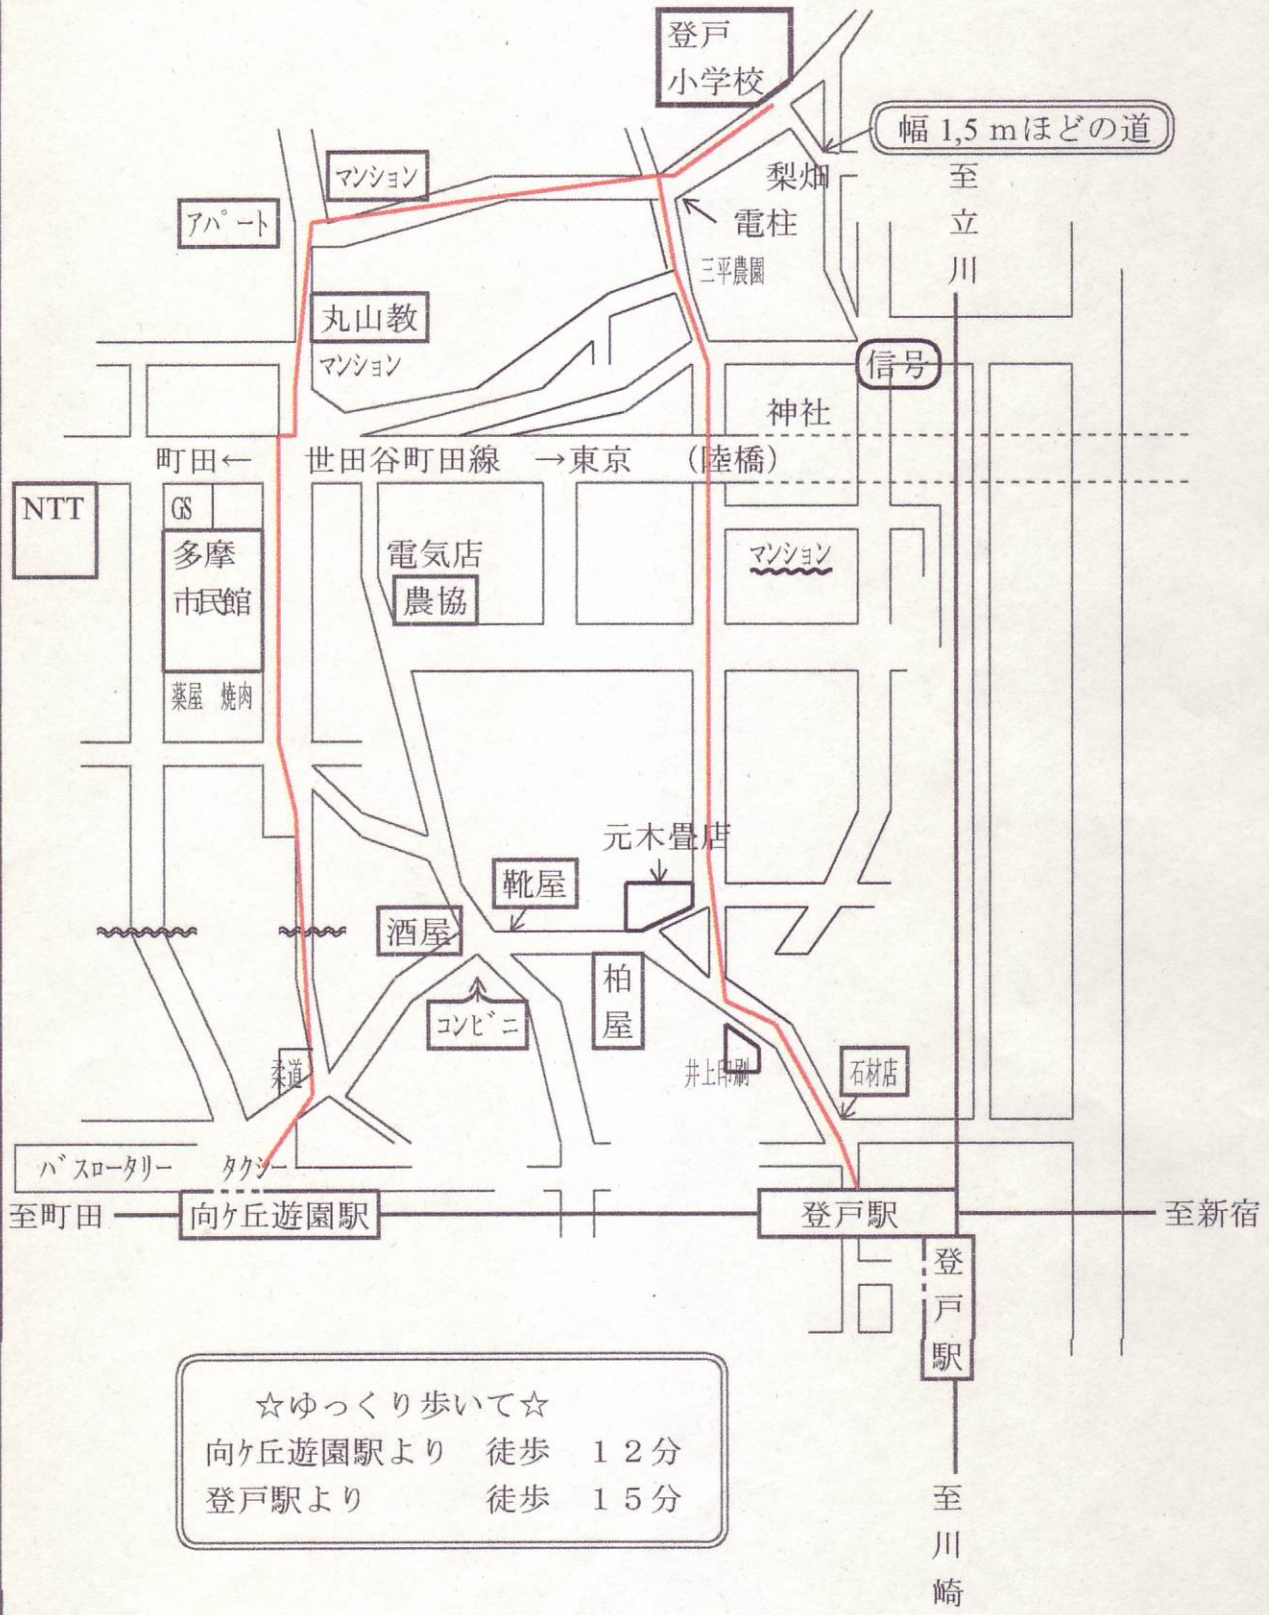

# 川崎市立登戸小学校

# 学校案内図

☆ゆっくり歩いて☆  
 向ヶ丘遊園駅より 徒歩 12分  
 登戸駅より 徒歩 15分