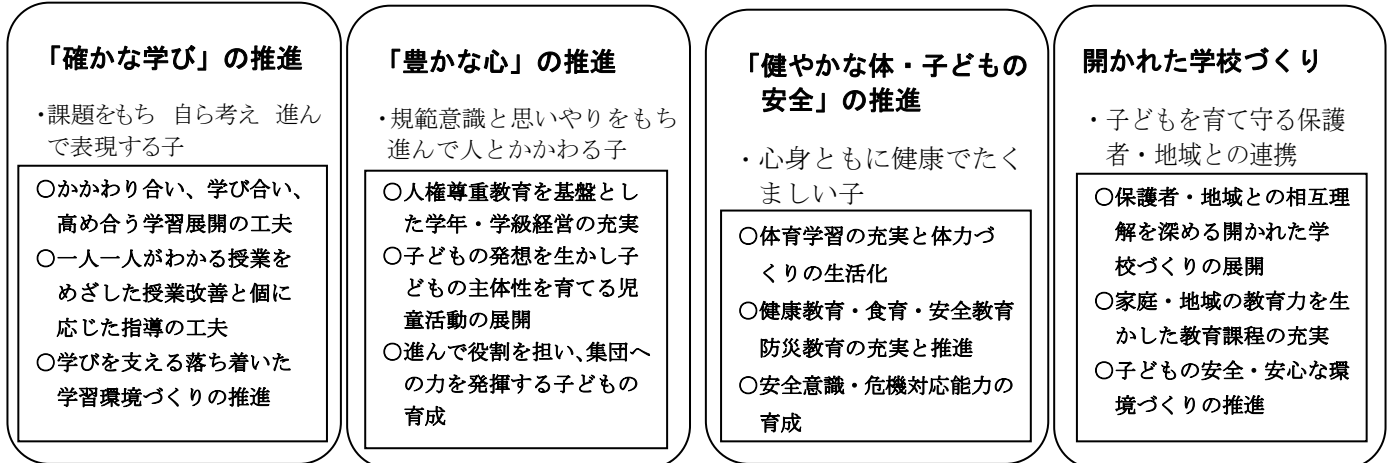

川崎市立夢見ヶ崎小学校いじめ防止基本方針

1 令和2年度 学校経営計画

※特にいじめ防止にかかわる内容

中期経営目標 **かかわりを通して楽しみながら学びを深める子どもの育成**

短期経営目標

★重点にかかわる具体的な取組（今年度の重点）